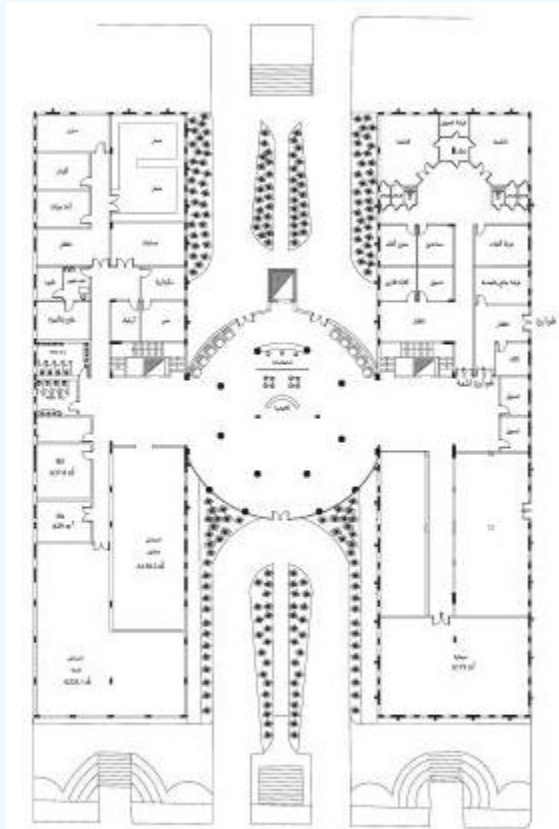

# Proposal 1

مسقط أفقي للدور الثاني

# Proposal 2 (total area 10914 m2)

مسقط أفقى لدور البدروم