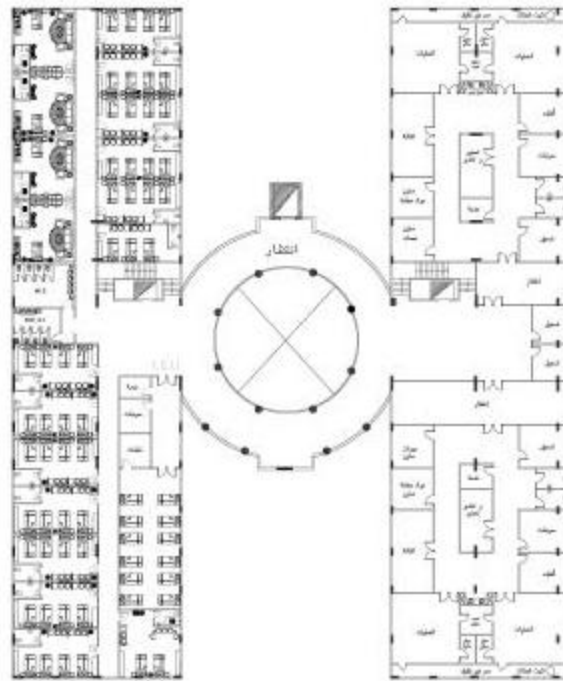

Proposal 2

مسقط أفقي للدور الأول