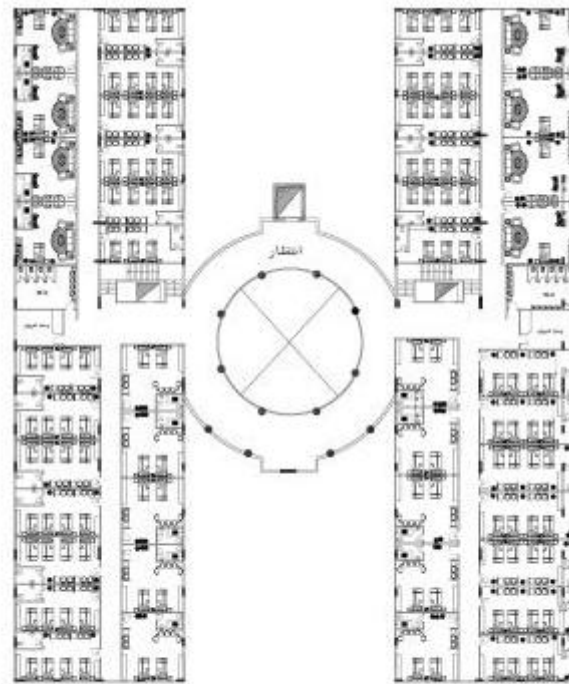

Proposal 2

مسطح أفقي للدور الثاني