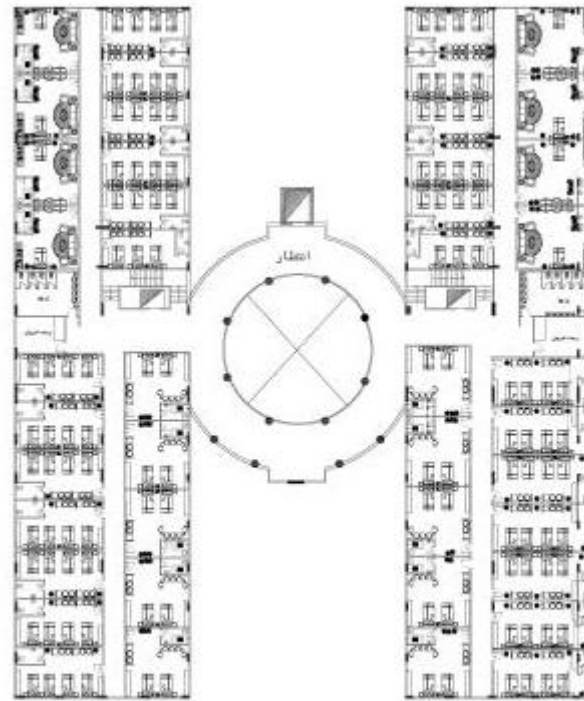

Proposal 1

مسقط أفقي للدور الثاني