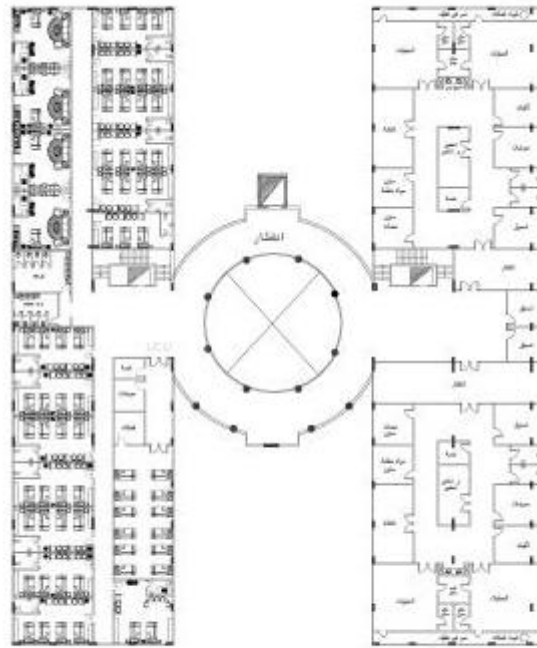

Proposal 1

مسقط أفقي للدور الأول